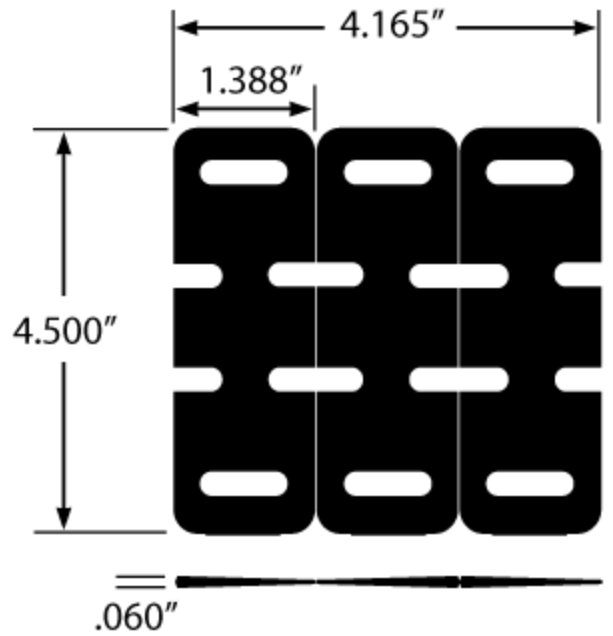

HS 350 BP 3½" QUICK ALIGN HINGE SHIM

HS 400 BP 4" QUICK ALIGN HINGE SHIM

HS 450 BP 4½" QUICK ALIGN HINGE SHIM